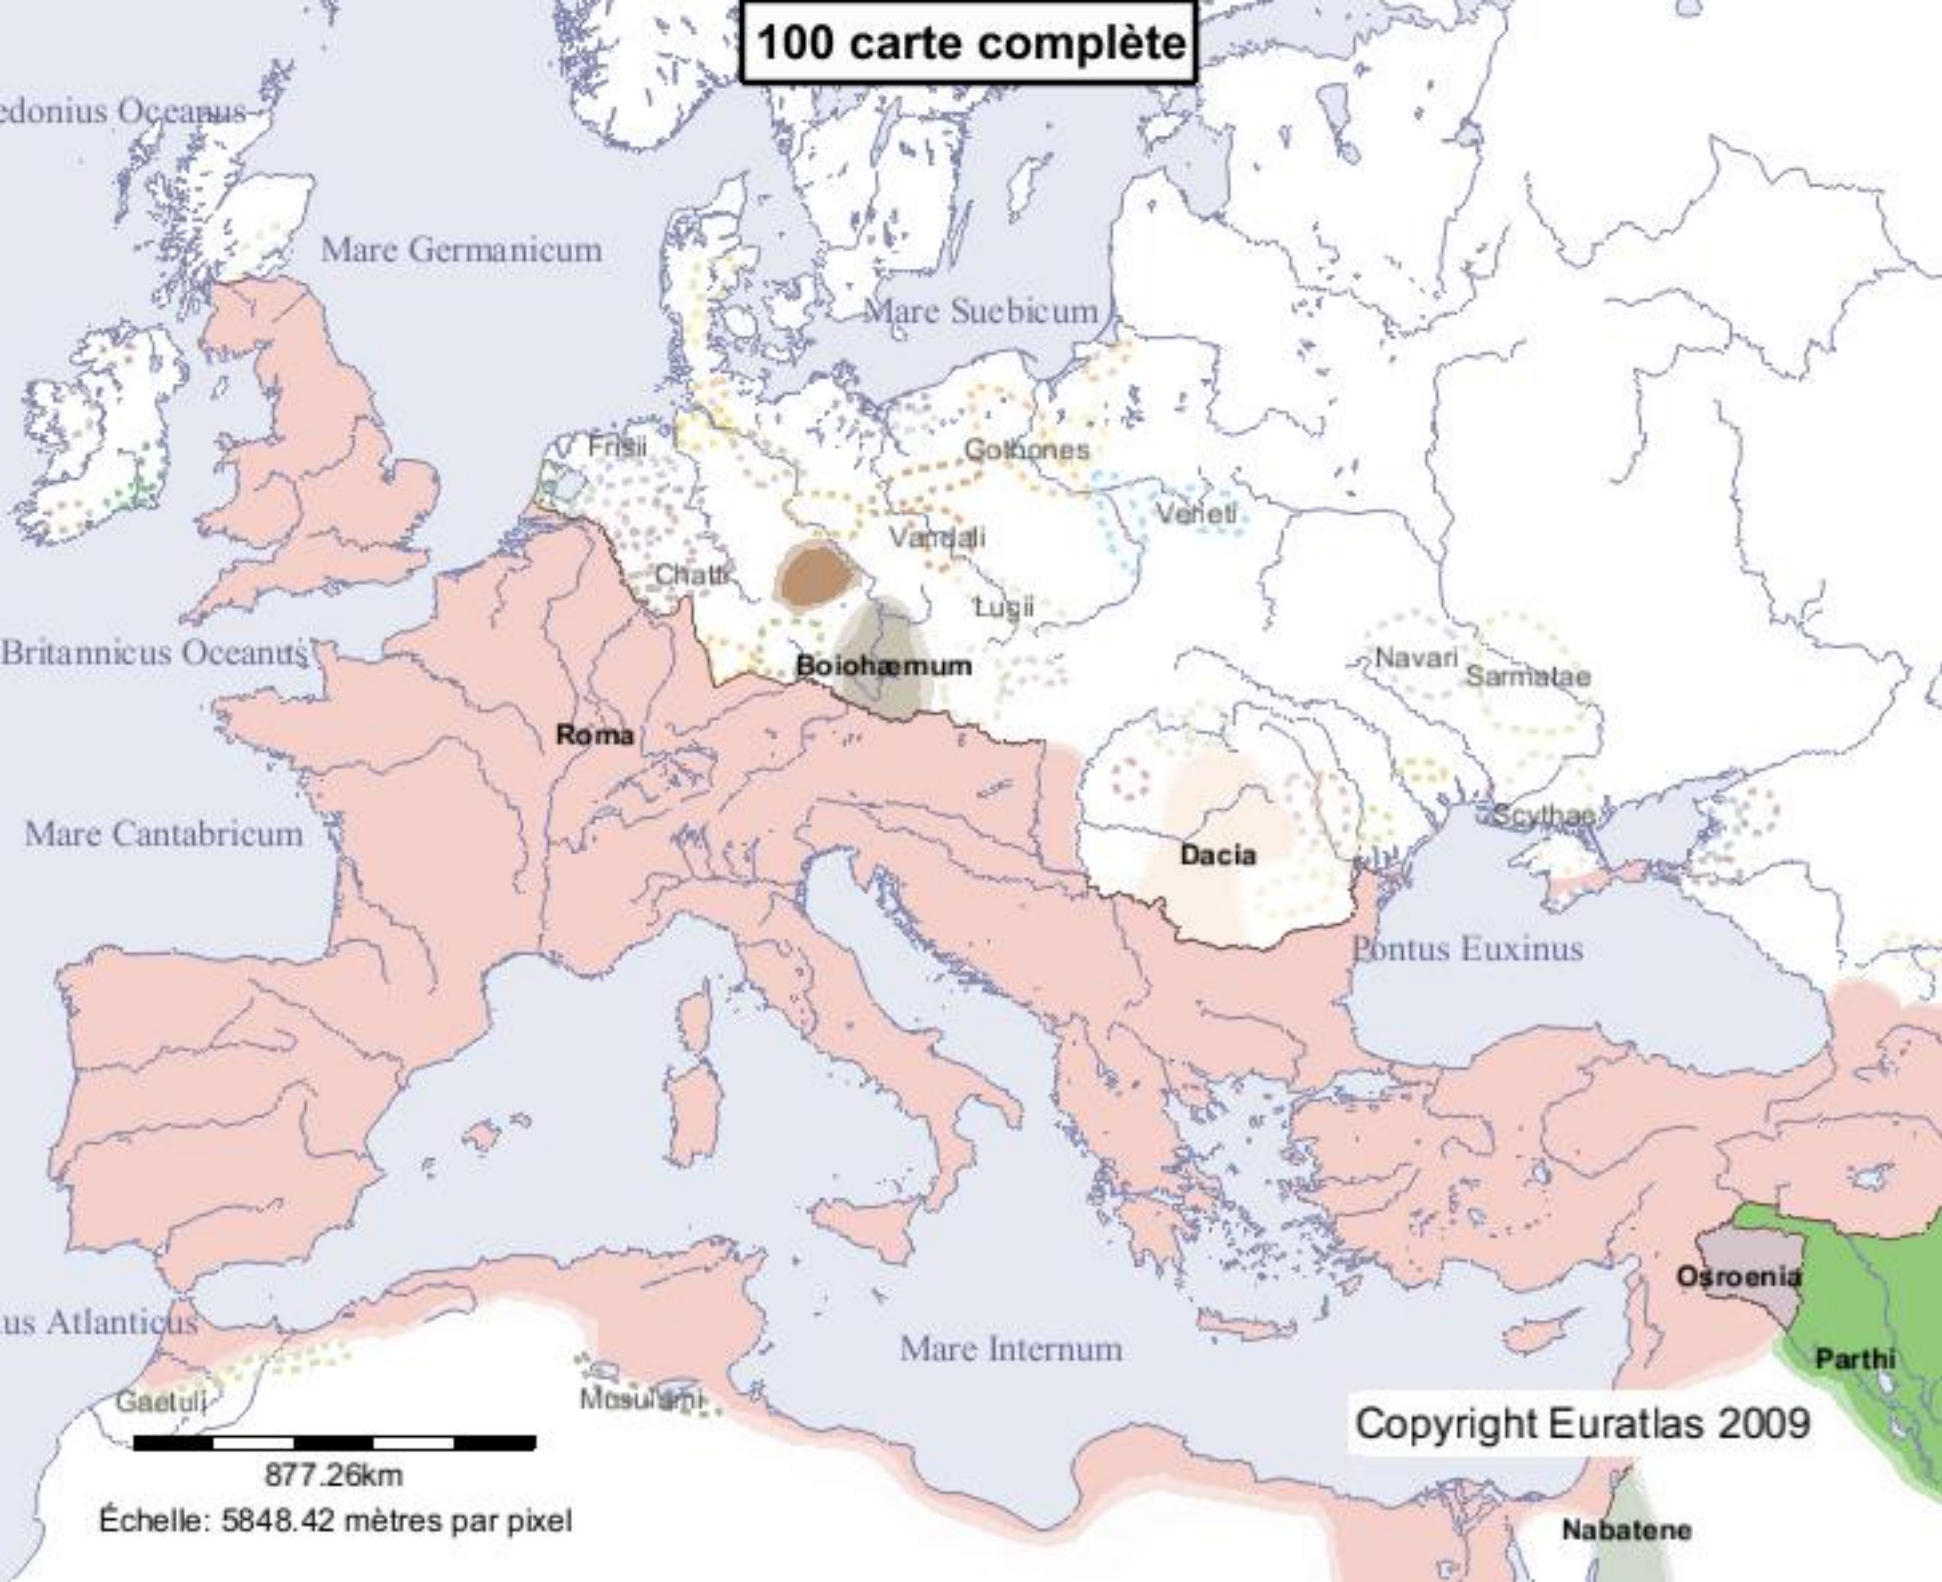

100 carte complète

Copyright Euratlas 2009

877.26km
Échelle: 5848.42 mètres par pixel