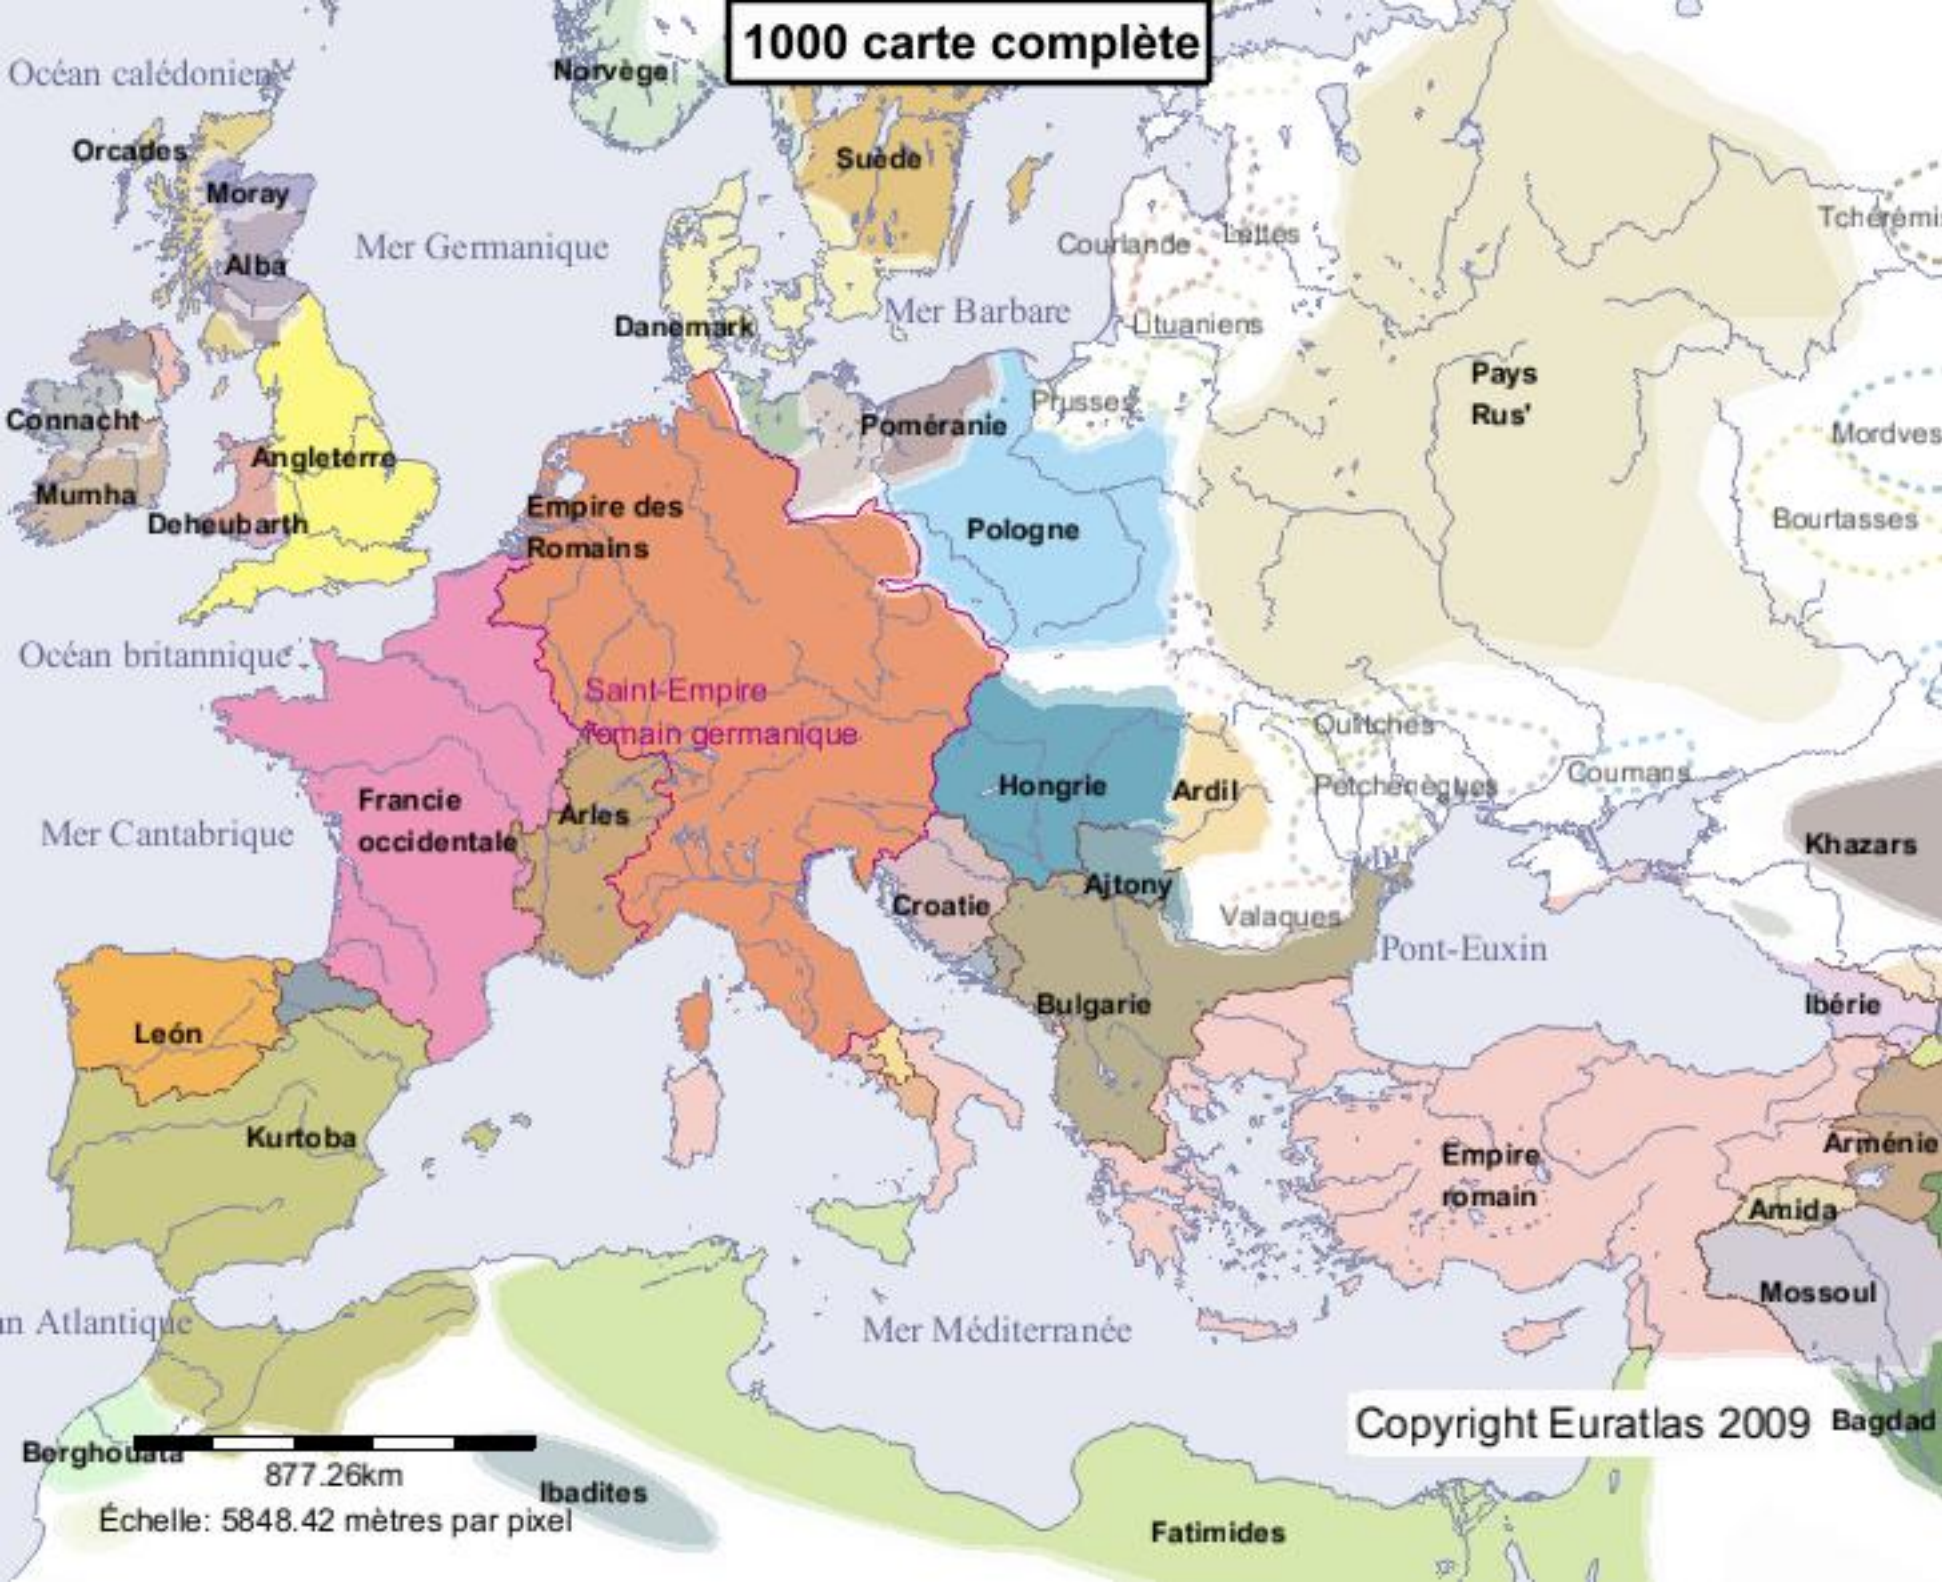

1000 carte complète

Copyright Euratlas 2009 Bagdad

Échelle: 5848.42 mètres par pixel