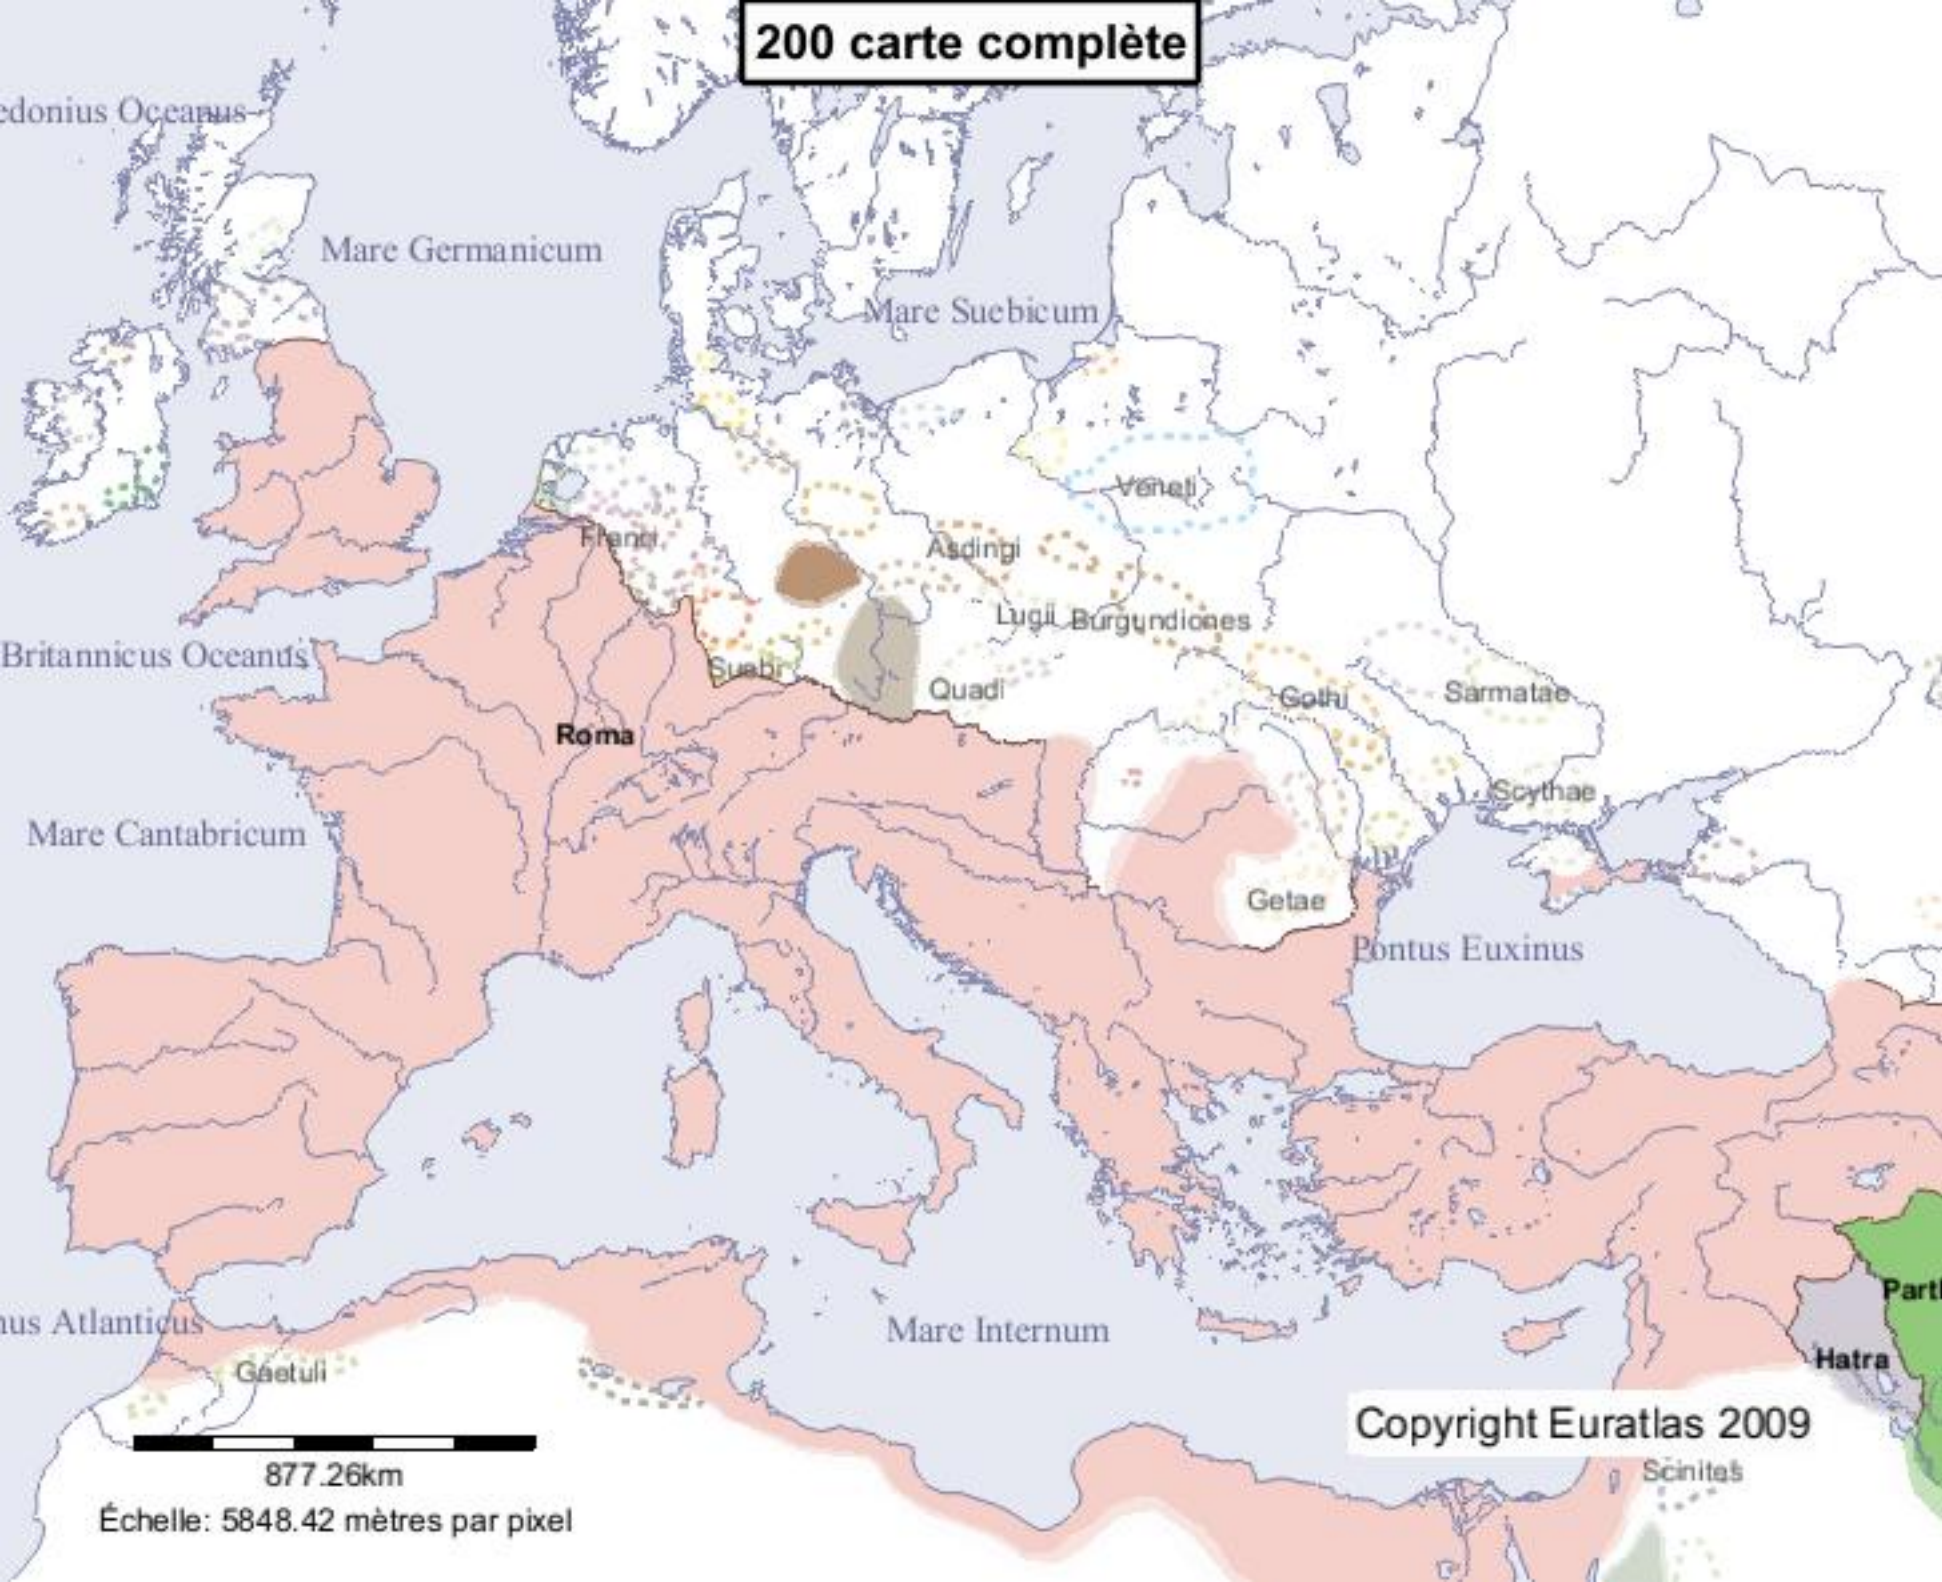

200 carte complète

edonius Oceanus

Mare Germanicum

Mare Suebicum

Britannicus Oceanus

Mare Cantabricum

Roma

us Atlanticus

Mare Internum

Copyright Euratlas 2009

877.26km

Échelle: 5848.42 mètres par pixel

Gaetuli

Veneti

Aedui

Lugii, Burgundiones