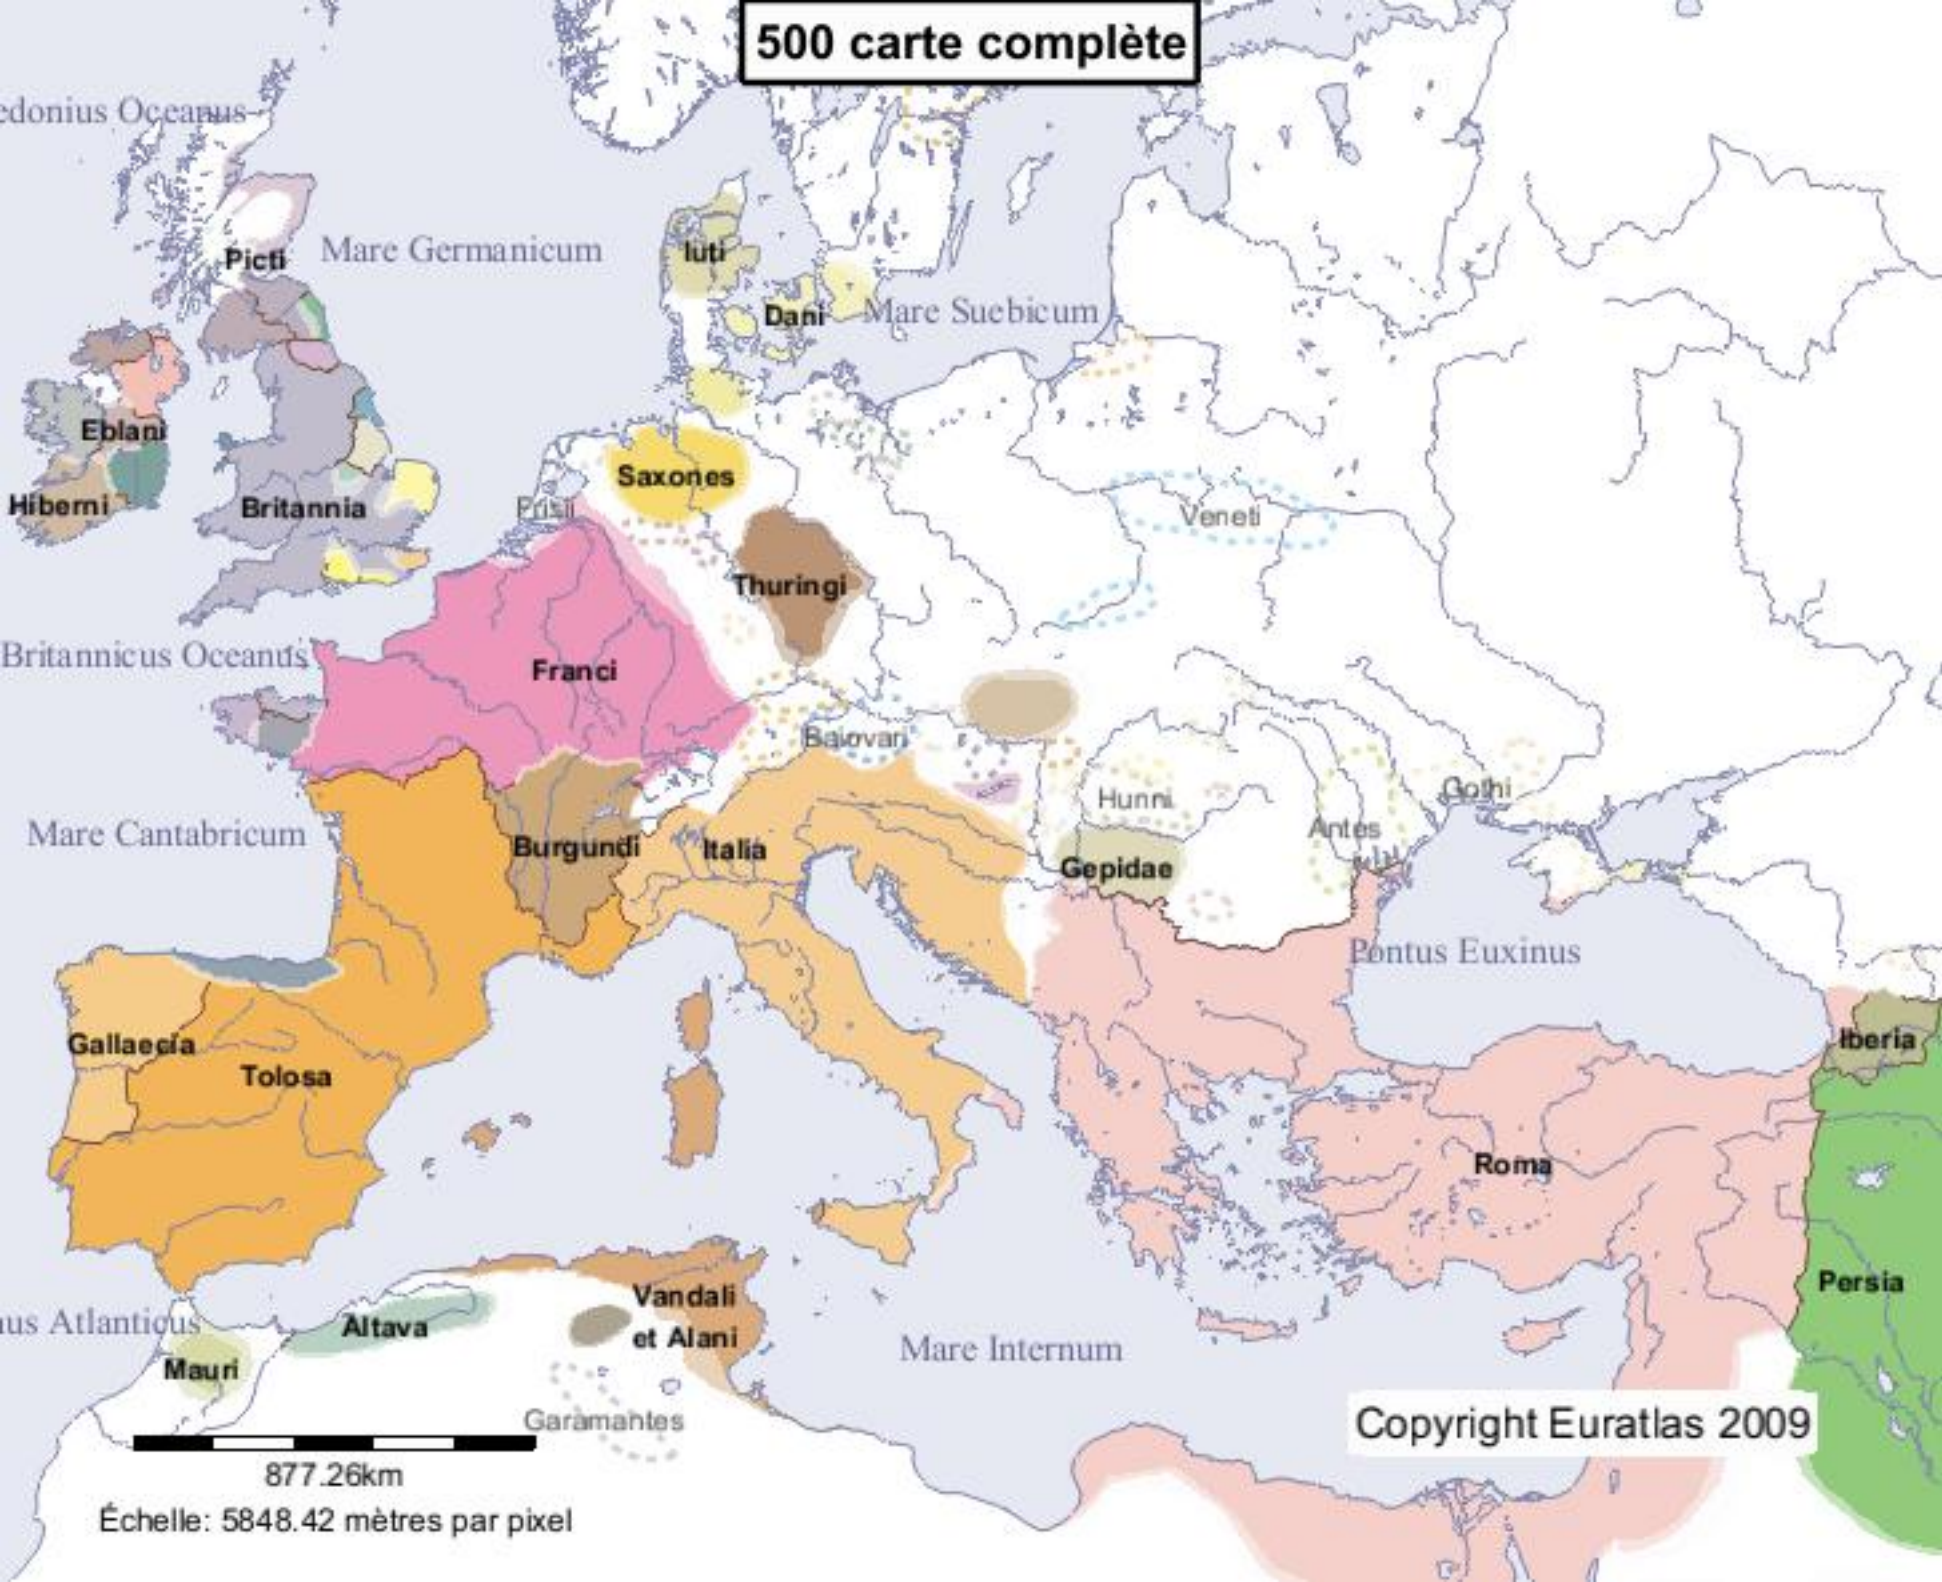

500 carte complète

Copyright Euratlas 2009

877.26km
Échelle: 5848.42 mètres par pixel