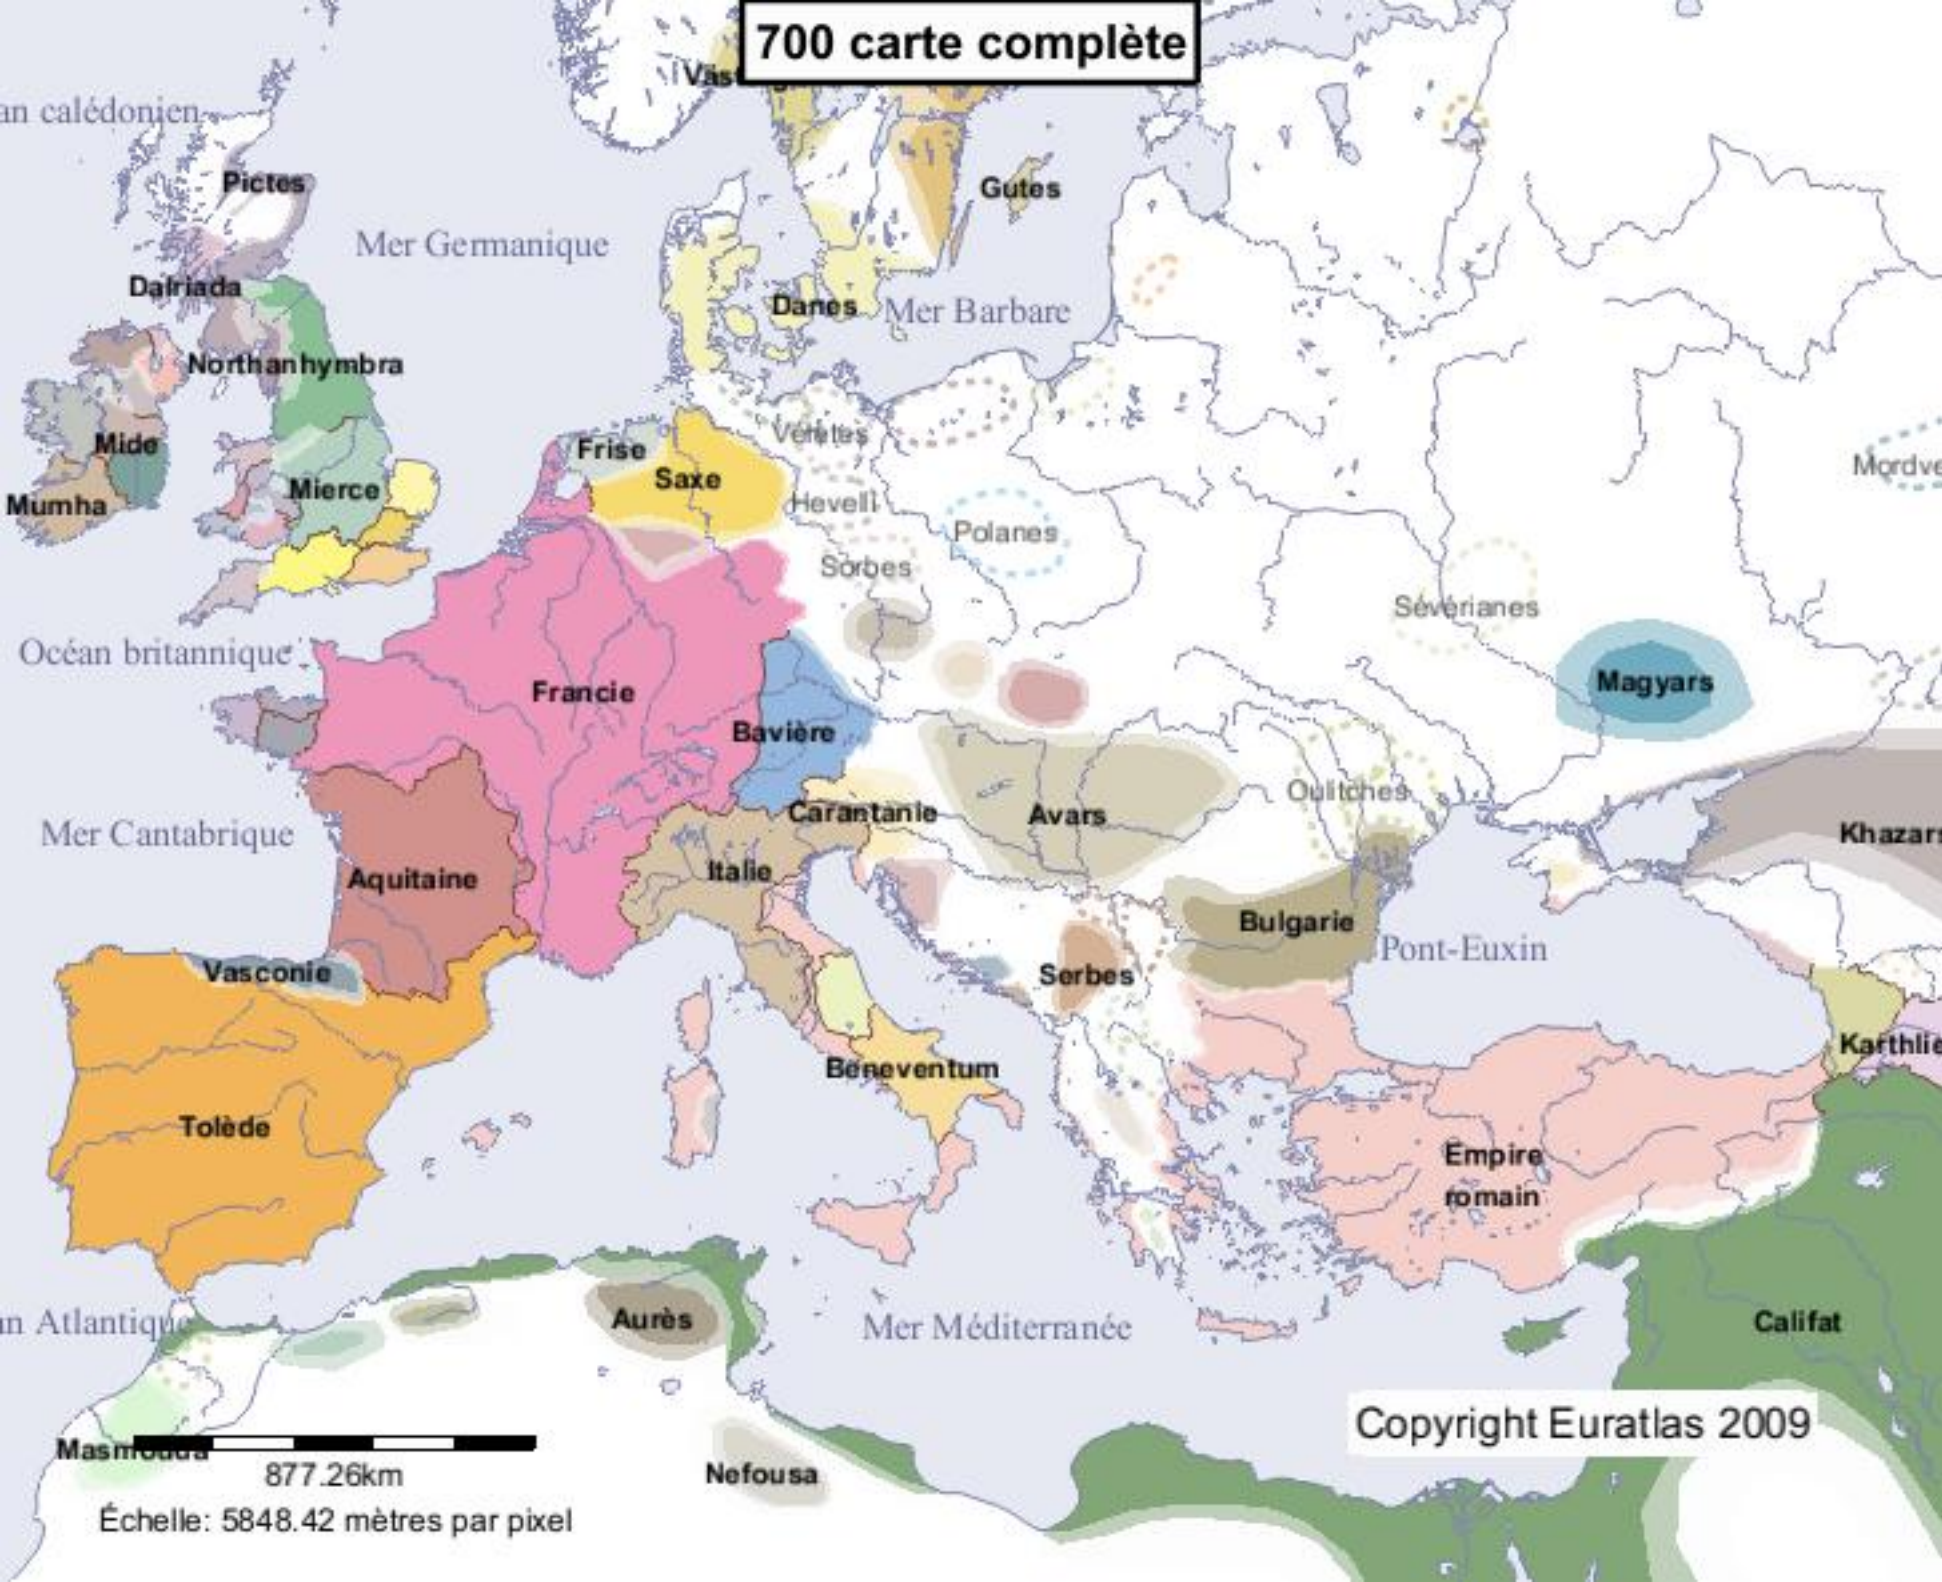

700 carte complète

877.26km

Échelle: 5848.42 mètres par pixel

Copyright Euratlas 2009